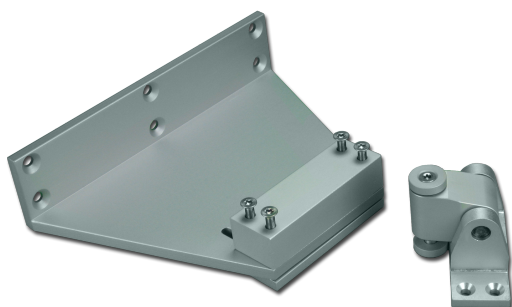

**Technische Daten****ARTIKELINFO**

Die Konsole K-KL<sup>2</sup>-M(S)-RAICO105D ist ein Zubehör für Klapparm<sup>2</sup> Antriebe.

**Funktion:**

- Konsolensatz für Profilsreihe RAICO 105D zur Montage an Haupt- und linker Nebenschließkante.

**Konsole K-KL<sup>2</sup>-M(S)-RAICO105D im Überblick:**

- Zubehör für Klapparm
- für die Montage an Raico 105D Profilen für RWA-Fenster

**TECHNISCHE DATEN**

Matchcode	K-KL <sup>2</sup> -M(S)-RAICO105D
Artikelname	Konsole K-KL <sup>2</sup> -M(S)-RAICO105D
Artikelnummer	K2 1616
Montageart	aufgesetzt
Gewicht	1.2 kg