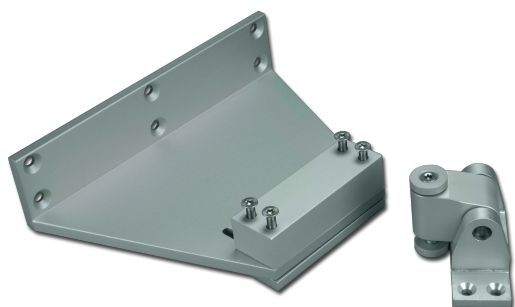

Technische Daten

ARTIKELINFO

Die Konsole K-KL²-M(S)-RAICO100/120RI ist ein Zubehör für Klapparm² Antriebe.

Funktion:

- Konsolensatz für Profilsreihe RAICO 100/120RI zur Montage an Haupt- und linker Nebenschließkante.

Konsole K-KL²-M(S)-RAICO100/120RI im Überblick:

- Zubehör für den Klapparm
- für die Montage an Raico Fensterprofil 100/120RI

TECHNISCHE DATEN

Matchcode	K-KL ² -M(S)-RAICO100/120RI
Artikelname	Konsole K-KL ² -M(S)-RAICO100/120RI
Artikelnummer	K2 1623
Montageart	aufgesetzt
Gewicht	1.2 kg