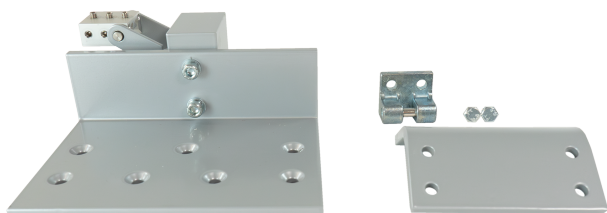

Technische Daten**ARTIKELINFO**

Die Konsole K-L-A-LI-AW57RO ist ein Zubehör für den Linearantrieb EA-L.

Funktion:

- Konsolensatz für Profilserie SCHÜCO AWS-57-ro an linker Nebenschließkante für Linearantrieb EA-L

Konsole K-L-A-LI-AW57RO im Überblick:

- für die seitliche Montage an Schüco AW 57 ro Profil - links
- seitlich klemmbar zur drehbaren Lagerung
- stufenlos positionierbar
- bestehend aus Klemmstück und 1 U-Profil mit Anschraubfläche
- Oberfläche beschichtet in RAL 9006 glatt

TECHNISCHE DATEN

| | |
|---------------|-------------------------|
| Matchcode | K-L-A-LI-AW57RO |
| Artikelname | Zubehör K-L-A-LI-AW57RO |
| Artikelnummer | K2 1601 |
| Gewicht | 1.1 kg |