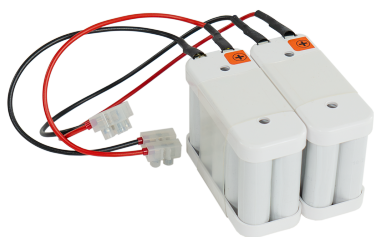

Technische Daten**ARTIKELINFO**

Zubehör NC-2406-TK für die SHEV

- Ersatzakku für frühere und aktuelle Kompaktzentralen
- NiCad-Akku, 24 V DC / 0,6 Ah/ lose
- geeignet für elektrische Steuereinrichtungen vom Typ ES 3/1, RZ 4/1, ES 6/1 im TK-Gehäuse und alle ESM 6 Amp

TECHNISCHE DATEN

Matchcode	NC-2406-TK
Artikelname	Ersatzakku NC-2406-TK
Artikelnummer	ST4 10104
Gewicht	0.5 kg