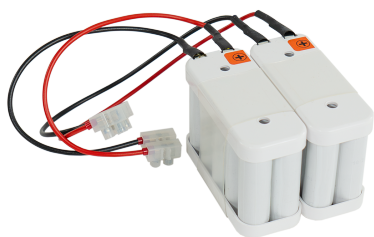

**Technische Daten****ARTIKELINFO**

Zubehör NC-2406-TK für die SHEV

- Ersatzakku für frühere und aktuelle Kompaktzentralen
- NiCad-Akku, 24 V DC / 0,6 Ah/ lose
- geeignet für elektrische Steuereinrichtungen vom Typ ES 3/1, RZ 4/1, ES 6/1 im TK-Gehäuse und alle ESM 6 Amp

**TECHNISCHE DATEN**

Matchcode	NC-2406-TK
Artikelname	Ersatzakku NC-2406-TK
Artikelnummer	ST4 10104
Gewicht	0.5 kg