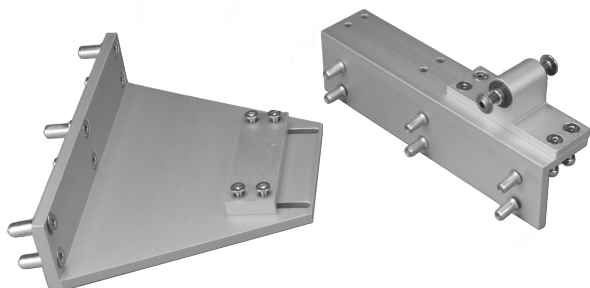

Technische Daten**ARTIKELINFO**

Die Konsole K-KL²-L-WICONA-LI ist ein Zubehör für Klapparm² Antriebe PA-KL²-M und -L.

Funktion

- Konsolensatz für Profilsreihe WICONA WIC zur Montage an Haupt- und linker Nebenschließkante im Dachbereich. Mit Abstützwinkel für längere Klapparmvarianten -M und -L.

Konsole K-KL²-L-WICONA-LI im Überblick:

- Zubehör für den Klapparm EA-KL²-L / PA-KL²-M und -L
- für die Montage an einem WICONA-RWA-Fenster-Profil links, nach außen öffnend
- mit zusätzlichem Haltewinkel
- Profil: WICTEC 50

TECHNISCHE DATEN

| | |
|---------------|--|
| Matchcode | K-KL ² -L-WICONA-LI |
| Artikelname | Konsole K-KL ² -L-WICONA-LI |
| Artikelnummer | K2 1647 |
| Montageart | aufgesetzt |
| Gewicht | 2.5 kg |