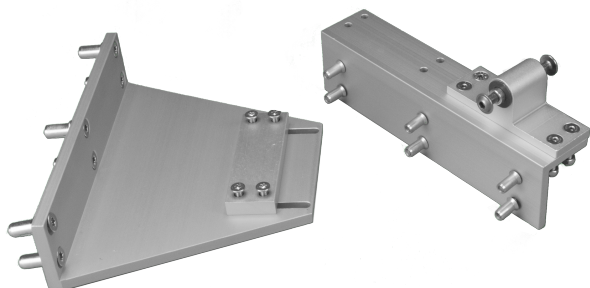

**Technische Daten****ARTIKELINFO**

Die Konsole K-KL<sup>2</sup>-L-WICONA-RE ist ein Zubehör für Klapparm<sup>2</sup> Antriebe PA-KL<sup>2</sup>-L / PA-KL<sup>2</sup>-M.

**Funktion:**

- Konsolensatz für Profilsreihe WICONA WIC zur Montage an Haupt- und rechter Nebenschließkante im Dachbereich. Mit Abstützwinkel für längere Klapparmvarianten -M und -L.

**Konsole K-KL<sup>2</sup>-L-WICONA-RE im Überblick:**

- Zubehör für den Klapparm PA-KL<sup>2</sup>-L / PA-KL<sup>2</sup>-M
- für die Montage an einem WICONA-RWA-Fenster-Profil rechts, nach außen öffnend
- mit zusätzlichem Haltewinkel
- Profil: WICTEC 50

**TECHNISCHE DATEN**

Matchcode	K-KL <sup>2</sup> -L-WICONA-RE
Artikelname	Konsole K-KL <sup>2</sup> -L-WICONA-RE
Artikelnummer	K2 1648
Montageart	aufgesetzt
Gewicht	2.5 kg