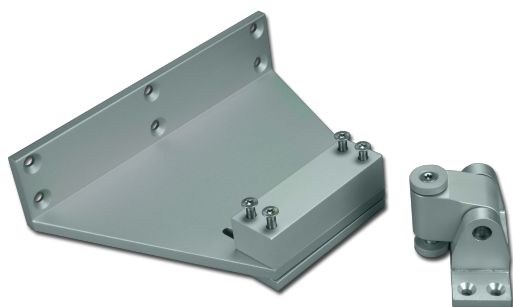

Technische Daten**ARTIKELINFO**

Die Konsole K-KL²-L-RAICO105D-LI ist ein Zubehör für Klapparm² Antriebe PA-KL²-L / PA-KL²-M.

Funktion:

- Konsolensatz für Profilserie RAICO 105D zur Montage an Haupt- und linker Nebenschließkante. Mit Abstützwinkel für längere Klapparmvarianten -M und -L.

Konsole K-KL²-L-RAICO105D-LI im Überblick:

- Zubehör für Klapparm PA-KL²-L / PA-KL²-M
- für die Montage an Raico 105D Profilen für RWA-Fenster
- Montage an der linken Nebenschließkante
- mit zusätzlichem Haltewinkel

TECHNISCHE DATEN

Matchcode	K-KL ² -L-RAICO105D-LI
Artikelname	Konsole K-KL ² -L-RAICO105D-LI
Artikelnummer	K2 1649
Montageart	aufgesetzt
Gewicht	2.5 kg