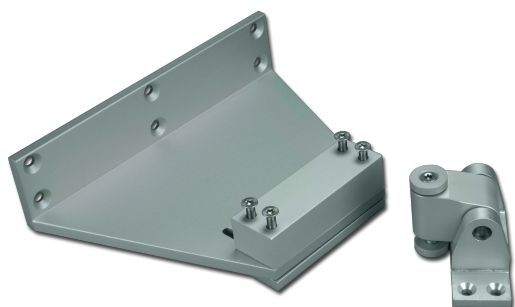

**Technische Daten****ARTIKELINFO**

Die Konsole K-KL<sup>2</sup>-L-RAICO105D-RE ist ein Zubehör für Klapparm<sup>2</sup> Antriebe.

**Funktion:**

- Konsolensatz für Profilserie RAICO 105D zur Montage an Haupt- und rechter Nebenschließkante. Mit Abstützwinkel für längere Klapparmvarianten -M und -L.

**Konsole K-KL<sup>2</sup>-L-RAICO105D-RE im Überblick:**

- Zubehör für Klapparm PA-KL<sup>2</sup>-L
- für die Montage an Raico 105D Profilen für RWA-Fenster
- Montage an der rechten Nebenschließkante
- mit zusätzlichem Haltewinkel

**TECHNISCHE DATEN**

Matchcode	K-KL <sup>2</sup> -L-RAICO105D-RE
Artikelname	Konsole K-KL <sup>2</sup> -L-RAICO105D-RE
Artikelnummer	K2 1650
Montageart	aufgesetzt
Gewicht	2.5 kg