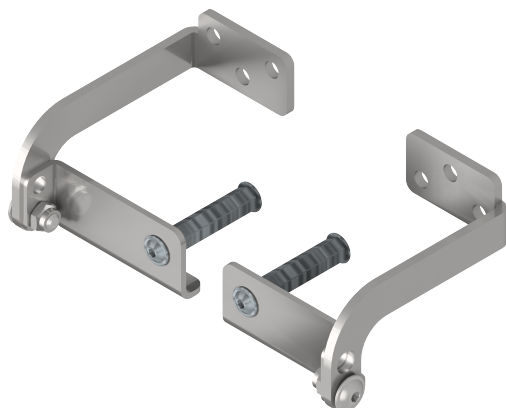

**Technische Daten****ARTIKELINFO**

Die Konsole K-K20-S-DL ist ein Zubehör für den Kettenantrieb PA-K-20/xxx.

**Funktion:** Seitlicher Konsolensatz für Antriebsserie PA-K-20/xxx. Für drehbare Lagerung zur Rahmenmontage für nach außen öffnende Fenster / mitlaufend nach innen öffnende Fenster.  
Material: Edelstahl

**Konsole K-K20-S-DL im Überblick:**

- Ersatzteil
- Seitlicher Konsolensatz für nach außen öffnende Fenster
- Für drehbare Lagerung

**TECHNISCHE DATEN**

Matchcode	K-K20-S-DL
Artikelname	Konsole K-K20-S-DL
Artikelnummer	K2 2207
Gewicht	0.2 kg